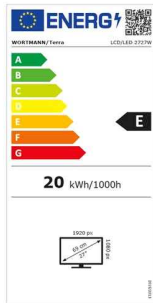

Rahmenloses 27" Slim-Design-Display mit Full-HD-Auflösung, VA Paneltechnologie und Höhenverstellung

Der besonders flache Aufbau des TERRA LCD/LED 2727W HA macht das Display zu einem optischen Highlight an jedem Arbeitsplatz. Dem Anwender bietet das VA-Panel eine hohe Farbtreue, ausgezeichnete Kontrastwerte und weite Blickwinkel.

Die entspiegelte Displayoberfläche, das pflegeleichte mattschwarze Gehäuse, die Aufnahme für Diebstahlsicherungen sowie die integrierten, digital angesteuerten Lautsprecher sind weitere Features. Darüber hinaus kann das Gerät an zwei Signalquellen gleichzeitig betrieben werden (1x HDMI, 1x DisplayPort), zwischen denen mit einer einfachen Tastenkombination am Display umgeschaltet werden kann.

Zur Entlastung der Augen bietet die Anti-Bluelight-Funktion eine Reduzierung des blauen Farbanteils in vier Stufen.

Der Multifunktionsstandfuß mit Höhenverstellung, einstellbarer Neigung und horizontaler Schwenkfunktion erlaubt die schnelle, ergonomische Anpassung an den Arbeitsplatz. Alternativ kann das Gerät mit seiner VESA-Aufnahme an diversen Wand-, Tisch- oder Deckenhalterungen montiert werden.

WORTMANN AG
IT. MADE IN GERMANY.

Zusätzliche Artikelbilder

Details

Bildschirm

Bildschirmdiagonale	27 "
Display-Auflösung	1920 x 1080 Pixel (Full-HD)
Seitenverhältnis	16:9
Paneltechnologie	VA

Anschlüsse und Schnittstellen