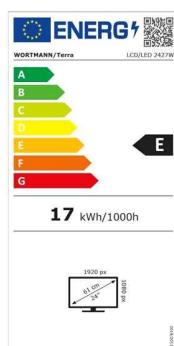

Datenblatt:

TERRA LCD/LED 2427W V2 black HDMI, DP, USB-C, GREENLINE PLUS

Rahmenloses 23,8" Display mit HDMI+DP+USB-C, 100Hz und HW Low Bluelight

Herstellername: WORTMANN AG

Artikel-Nr.: 3030220

Referenznummer: 3030220

Der besonders flache Aufbau des TERRA LCD/LED 2427W macht das Display zu einem optischen Highlight an jedem Arbeitsplatz. Dem Anwender bietet das VA-Panel eine hohe Farbtreue, ausgezeichnete Kontrastwerte und weite Blickwinkel.

Zusätzliche Artikelbilder

WORTMANN AG
IT. MADE IN GERMANY.

Details

Bildschirm

Bildschirmdiagonale	23.8 "
Display-Auflösung	1920 x 1080 Pixel (Full-HD)
Seitenverhältnis	16:9
Paneltechnologie	VA

Anschlüsse und Schnittstellen